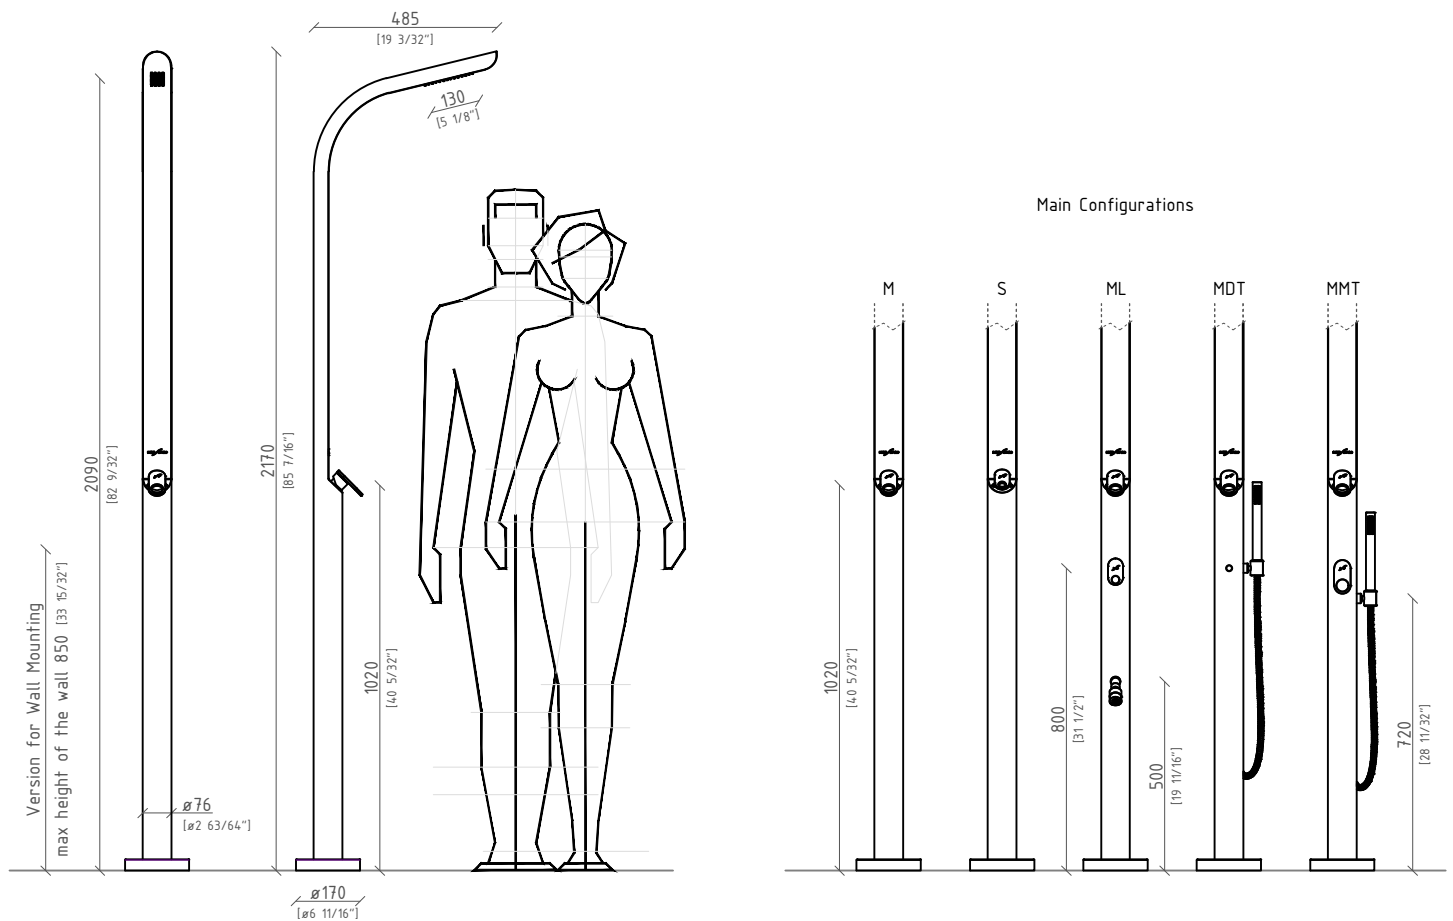

Dream Yacht

Descrizione / Description:

Doccia da esterno con corpo monoblocco saldato in acciaio inox AISI 316L di grosso spessore (3mm.) con lucidatura di qualità nautica eseguita a mano. Completa di copertura alla base di fissaggio.

Outdoor shower with single piece welded body made in stainless steel AISI 316L, 3mm. very thick steel. Hand polished "marine grade" finishing. Complete with fixing base cover.

| pressure (bar) | flow rate (L/min.) | |
|----------------|--------------------|--------------------|
| | Faucet (C) | Faucet Mixer (H/C) |
| 1 | 2.8 | 3.5 |
| 1.5 | 3.6 | 4.4 |
| 2 | 4.4 | 5.4 |
| 2.5 | 5.1 | 6.3 |
| 3 (rec.) | 5.9 | 7.3 |
| 3.5 | 6.7 | 8.2 |
| 4 | 7.5 | 9.1 |
| 4.5 | 8.2 | 10.1 |
| 5 | 9.0 | 11.0 |

| | min. | max. | recommended |
|-----------------------|-------------|--------------|-------------|
| Pressure | 1 bar | 5 bar | 3 bar |
| Operating Temperature | -1°C / 30°F | 65°C / 149°F | 20°C / 68°F |

Note: Tutte le misure sono in millimetri/pollici.
Questo disegno è di proprietà Inoxstyle Srl.
Non può essere riprodotto o trasmesso a terzi senza autorizzazione.

Note: All measurements are in millimetres/inch.
This drawing is property of Inoxstyle Srl.
It may not be reproduced or transmitted to third parties without authorization.