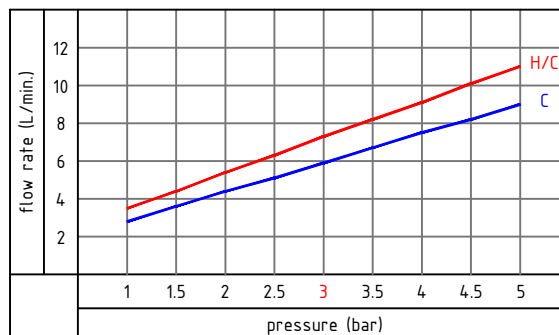

Dream Yacht

Descrizione / Description:

Doccia da esterno con corpo monoblocco saldato in acciaio inox AISI 316L di grosso spessore (3mm.) con lucidatura di qualità nautica eseguita a mano. Completa di copertura alla base di fissaggio.

Outdoor shower with single piece welded body made in stainless steel AISI 316L, 3mm. very thick steel. Hand polished "marine grade" finishing. Complete with fixing base cover.

| pressure (bar) | flow rate (L/min.) | |
|----------------|--------------------|--------------------|
| | Faucet (C) | Faucet Mixer (H/C) |
| 1 | 2.8 | 3.5 |
| 1.5 | 3.6 | 4.4 |
| 2 | 4.4 | 5.4 |
| 2.5 | 5.1 | 6.3 |
| 3 (rec.) | 5.9 | 7.3 |
| 3.5 | 6.7 | 8.2 |
| 4 | 7.5 | 9.1 |
| 4.5 | 8.2 | 10.1 |
| 5 | 9.0 | 11.0 |

Note: Tutte le misure sono in millimetri/pollici.
Questo disegno è di proprietà Inoxstyle Srl.
Non può essere riprodotto o trasmesso a terzi senza autorizzazione.

Note: All measurements are in millimetres/inch.
This drawing is property of Inoxstyle Srl.
It may not be reproduced or transmitted to third parties without authorization.