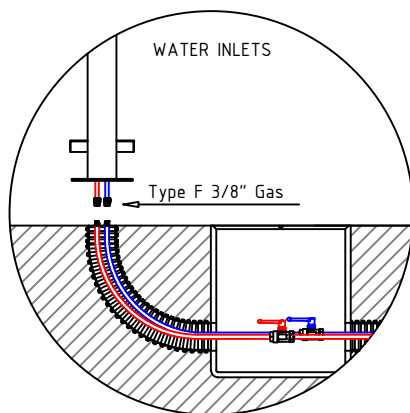

Dream Yacht

Descrizione / Description:

Doccia da esterno con corpo monoblocco saldato in acciaio inox AISI 316L di grosso spessore (3mm.) con lucidatura di qualità nautica eseguita a mano. Completa di copertura alla base di fissaggio.

Outdoor shower with single piece welded body made in stainless steel AISI 316L, 3mm. very thick steel. Hand polished "marine grade" finishing. Complete with fixing base cover.

| pressure (bar) | flow rate (L/min.) | |
|----------------|--------------------|--------------------|
| | Faucet (C) | Faucet Mixer (H/C) |
| 1 | 2.8 | 3.5 |
| 1.5 | 3.6 | 4.4 |
| 2 | 4.4 | 5.4 |
| 2.5 | 5.1 | 6.3 |
| 3 (rec.) | 5.9 | 7.3 |
| 3.5 | 6.7 | 8.2 |
| 4 | 7.5 | 9.1 |
| 4.5 | 8.2 | 10.1 |
| 5 | 9.0 | 11.0 |

Note: Tutte le misure sono in millimetri/pollici.
Questo disegno è di proprietà Inoxstyle Srl.
Non può essere riprodotto o trasmesso a terzi senza autorizzazione.

Note: All measurements are in millimetres/inch.
This drawing is property of Inoxstyle Srl.
It may not be reproduced or transmitted to third parties without authorization.