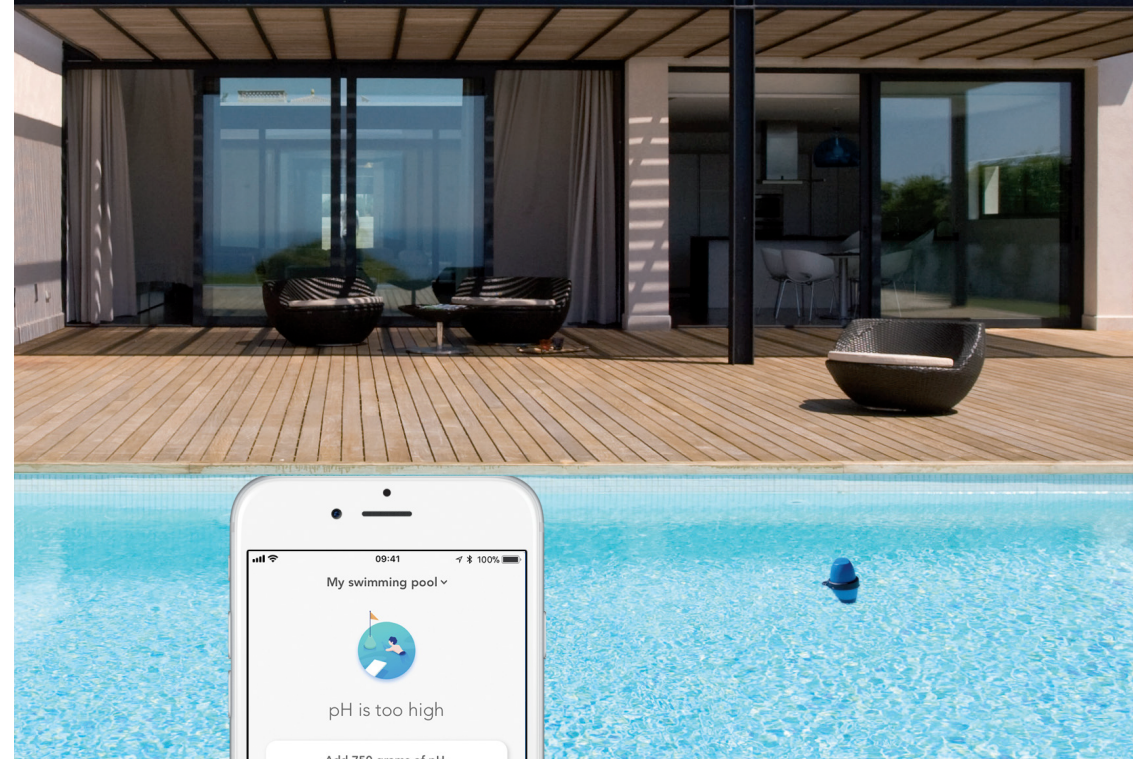

blueconnect.io

blue connect

SMART POOL ANALYSER

Lösningen för att övervaka,
sköta & njuta av din pool

Allt-I-Ett Innovativ Sensor

Mäter poolens nyckelparametrar

- > Vattentemperatur
- > pH
- > Redoxpotential (ORP)
- > Vattnets ledningsförmåga

Plug & Play

Blue Connect är kompatibel med alla pooltyper. Installationen tar endast 3 minuter

1

Ladda ned Appen

2

Länka Blue Connect

3

Installera i
vattnet

i teknikummet
(Blue Fit50)

4

Enjoy!

EN alltid-PÅ assistent för din pool

- > Få pushnotiser direkt till din smartphone
- > Följ steg-för-steg guiden för att spara tid och pengar
- > Kontrollera din pool i ett ögonblick var du än är