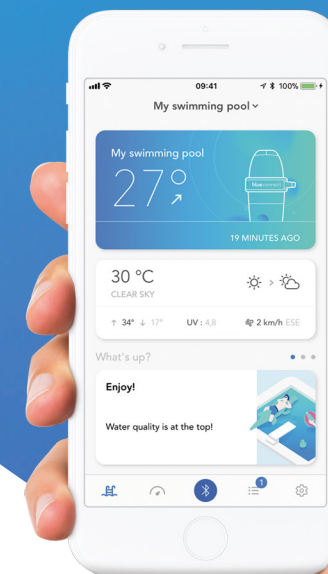

Upptäck Blue Familjen

FLUIDRA

blue connect

SMART POOL ANALYSER

Blue Fit50
Anbörningsbygel för
att installera **Blue** i
teknikrummet

Blue Connect
Smart poolanalysator

Blue Extender
Wi-Fi gateway för att
ansluta till ditt hemma
Wi-Fi om du saknar
Sigfox mottagning

2 år garanti
(enhet + elektrod)

Ingen
årskostnad

Självvippkopplande
enhet

Den smarta poolanalysatorn som övervakar din pool 24/7

Med App

> Information om
vattnets kvalitet i
realtid

För mer information

FLUIDRA

blueconnect.io

blue connect

SMART POOL ANALYSER

Lösningen för att övervaka,
sköta & njuta av din pool

Allt-I-Ett Innovativ Sensor

Mäter poolens nyckelparametrar

- > Vattentemperatur
- > pH
- > Redoxpotential (ORP)
- > Vattnets ledningsförmåga

Plug & Play

Blue Connect är kompatibel med alla pooltyper. Installationen tar endast 3 minuter

1

Ladda ned Appen

2

Länka Blue Connect

3

Installera i
vattnet